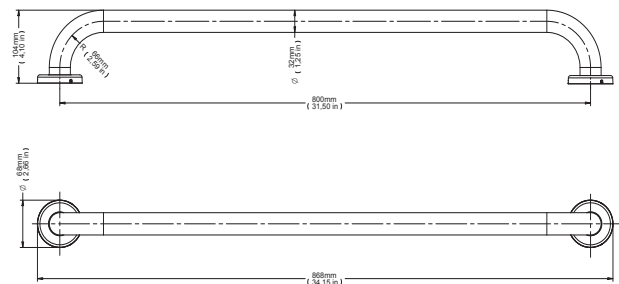

### DESCRIÇÃO

Barra de apoio para instalação em parede.

As barras são desenvolvidas com base na norma brasileira de regulamentação de acessibilidade (NBR 9050);

Possuem acabamento escovado que oferece maior aderência às mãos, mesmo quando molhadas;

Oferecem também instalação prática, rápida e segura, pois os parafusos para fixação acompanham o produto.

### DIMENSIONAL